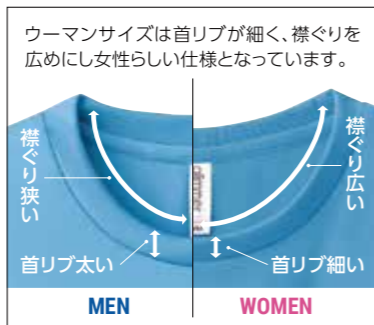

4.4オンス ドライTシャツ

ドライTシャツのパイオニア
人気No.1のTシャツ!

46 COLORS 18 SIZE 4.4oz やや薄手 吸汗 速乾 UPF 20 紫外線吸収剤

●150g/m² メッシュ(4.4oz)
●ポリエステル100%
●生産国：ベトナム

無地Tシャツ価格 506円
(税込価格) 3L以上 +110円
..... 6L以上 +220円

WOMEN

033 サックス

031 ネイビー

速乾性に優れたメッシュ素材

表はなめらか、裏はメッシュ生地。抜群の吸水性と速乾性で綿の2倍以上の速乾性能があります。

| | | | | | | | | | | | | | | | | | | |
|-------|-----|-----|-----|-----|-----|-----|-----|-----|-----|-----|-----|-----|-----|-----|-----|-----|-----|-----|
| 子供モデル | 100 | 110 | 120 | 130 | 140 | 150 | WM | WL | SS | S | M | L | LL | 3L | 4L | 5L | 6L | 7L |
| 女性モデル | 100 | 108 | 116 | 130 | 137 | 150 | 157 | 165 | 157 | 163 | 170 | 179 | 181 | 183 | 186 | 189 | 189 | 190 |
| 男性モデル | 19 | 20 | 21 | 22 | 23 | 24 | 53 | 54 | 51 | 01 | 02 | 03 | 04 | 06 | 09 | 47 | 69 | 70 |
| 身長 | 40 | 44 | 48 | 52 | 56 | 59 | 59 | 61 | 62 | 65 | 68 | 71 | 74 | 77 | 80 | 82 | 84 | 86 |
| 身巾 | 32 | 34 | 36 | 38 | 40 | 42 | 44 | 46 | 44 | 47 | 50 | 53 | 56 | 60 | 64 | 68 | 73 | 78 |
| 肩巾 | 28 | 30 | 34 | 36 | 38 | 40 | 38 | 40 | 42 | 44 | 46 | 48 | 50 | 53 | 56 | 59 | 62 | 65 |
| 袖丈 | 13 | 14 | 15 | 16 | 17 | 18 | 18 | 19 | 19 | 20 | 21 | 22 | 23 | 25 | 26 | 27 | 28 | 29 |
| 脇仕様 | 脇ハギ | | | | | | | | | | | | | | | | | |