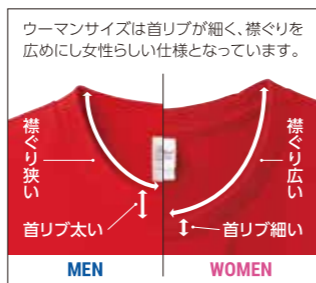

無地Tシャツ価格 715円
(税込価格) XXL以上 +220円
..... 4XL以上 +330円

綿Tシャツの定番ならコレ!

ラベル(襟ネーム)は簡単に手でちぎれる
ティア・アウェイラベル

001
ホワイト

010
レッド

WOMEN

ウーマンサイズは首リブが細く、襟ぐりを広めにし女性らしい仕様となっています。

MEN

WOMEN

POINT 型くずれしにくい安心の品質
ほど良い生地厚みと、左右両肩ラインから首後ろまでテープ処理をすることで、型くずれを防ぎます。

DETAIL

洗濯前  連続20回洗濯後 

DETAIL

洗濯前  連続20回洗濯後 

| サイズ | 100 | 110 | 120 | 130 | 140 | 150 | 160 | WM | WL | XS | S | M | L | XL | XXL(2XL) | XXXL(3XL) | 4XL | 5XL |
|-------|-----|-----|-----|-----|-----|-----|-----|-----|-----|-----|-----|-----|-----|-----|----------|-----------|-----|-----|
| 子供モデル | | | | | | | | | | | | | | | | | | |
| 女性モデル | | | | | | | | | | | | | | | | | | |
| 男性モデル | | | | | | | | | | | | | | | | | | |
| モデル身長 | 100 | 108 | 116 | 130 | 137 | 150 | 161 | 157 | 165 | 162 | 163 | 170 | 179 | 181 | 183 | 186 | 186 | 189 |
| コード | 19 | 20 | 21 | 22 | 23 | 24 | 25 | 53 | 54 | 98 | 01 | 02 | 03 | 07 | 45 | 46 | 64 | 65 |
| 身丈 | 40 | 44 | 48 | 52 | 56 | 60 | 63 | 61 | 64 | 63 | 66 | 70 | 74 | 78 | 82 | 84 | 84 | 84 |
| 身巾 | 31 | 33 | 35 | 37 | 40 | 43 | 46 | 43 | 46 | 46 | 49 | 52 | 55 | 58 | 61 | 64 | 67 | 70 |
| 肩巾 | 27 | 29 | 31 | 33 | 35 | 38 | 41 | 36 | 38 | 41 | 44 | 47 | 50 | 53 | 56 | 59 | 62 | 65 |
| 袖丈 | 12 | 13 | 14 | 15 | 16 | 17 | 18 | 16 | 17 | 18 | 19 | 20 | 22 | 24 | 26 | 26 | 26 | 26 |
| 脇仕様 | | | | | | | | | | | | | | | | | | |